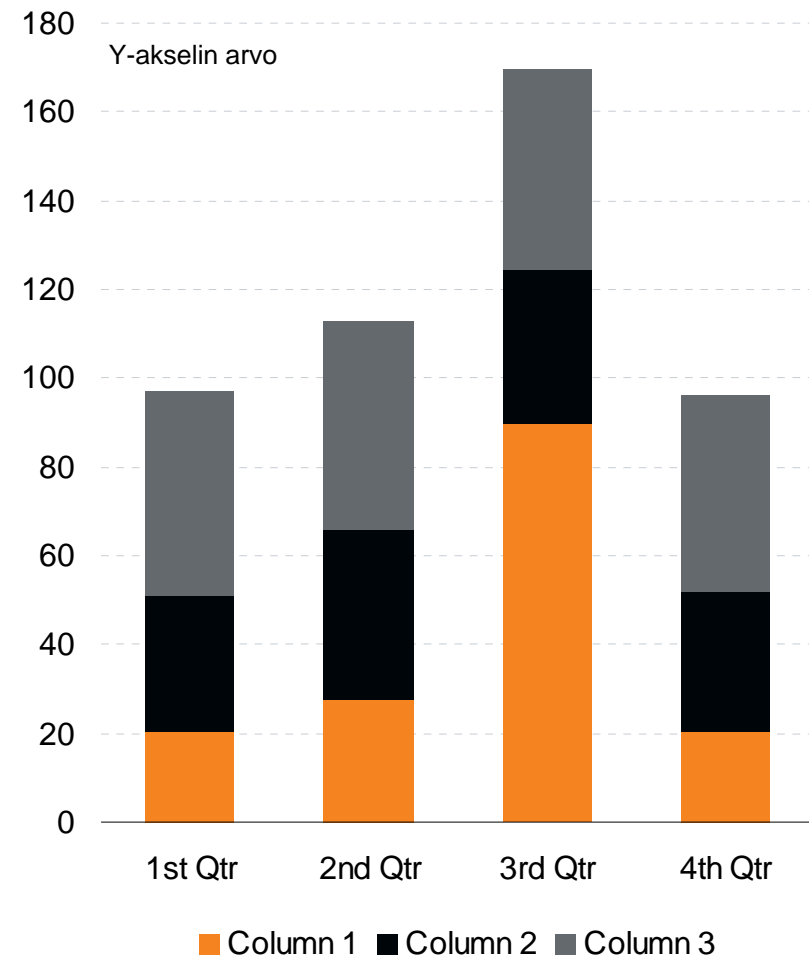

Tekstiä ja graafi

- Lorem ipsum dolor sit amet, consectetur adipiscing elit. Proin interdum.
- Mauris dictum, mi eget posuere semper, nisl quam pellentesque eros, sagittis volutpat mauris eros at tellus.